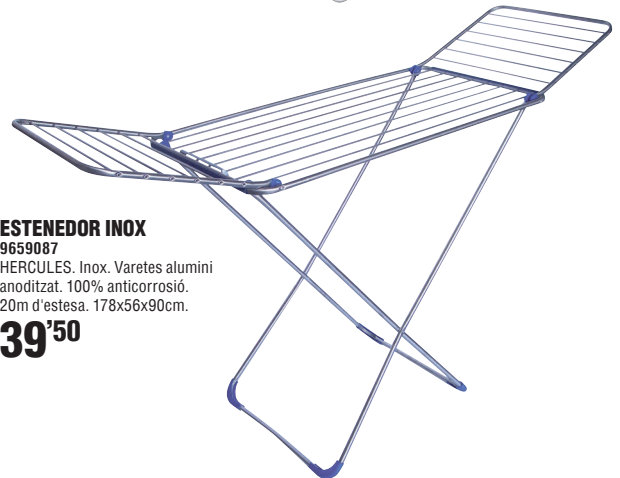

ESTENEDOR INOX 9659087

HERCULES. Inox. Varettes alumini anoditzat. 100% anticorrosió. 20m d'estesa. 178x56x90cm.

39'50