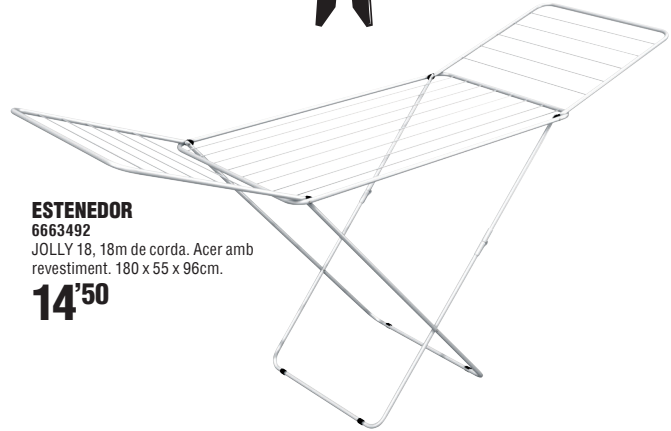

26'90

9687749 18cm. Taronja.
9700636 20cm. Blau.

ESTENEDOR 6663492

JOLLY 18, 18m de corda. Acer amb revestiment. 180 x 55 x 96cm.

14'50

ESTENEDOR INOX 9659087

HERCULES. Inox. Varettes alumini anoditzat. 100% anticorrosió. 20m d'estesa. 178x56x90cm.