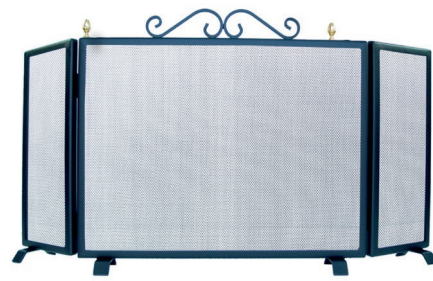

87'95

REIXA GUARDAFOC 9698592
67x61cm. Negre.

19'95

GUARDAFOC SIMPLE DE LLAR DE FOC 9159628

El sistema que porta de potes s'adapta molt bé a terra i protegeix perquè el foc no surti per a l'exterior sense treure calor. 67x11x60cm.

35'95

GUARDAFOC PLEGABLE DE LLAR DE FOC 9605883

Amb dues fulles plegables, per adaptar a moltes mesures de llar de foc, ja que el sistema que porta de potes s'adapta molt bé a terra i protegeix perquè el foc no surti per a l'exterior sense treure calor. 110x11x60cm.