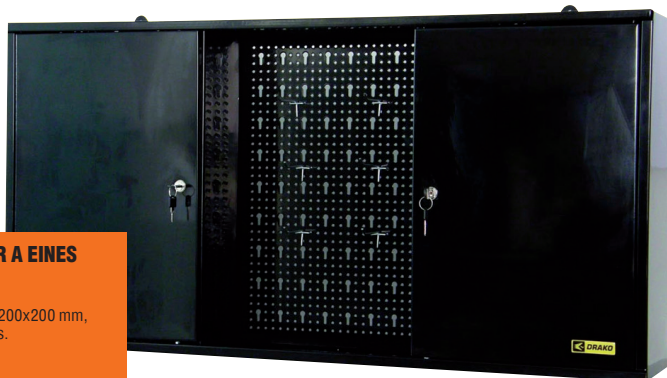

TALLER MÒBIL 9624276
840x570x350 mm. Combinat inox/plàstic, 3 mòduls separables.
124⁹⁵

ARMARI PER A EINES DRAKO 9634030
K-ARE-1. 600x1200x200 mm, inclou 18 ganxos.
79⁹⁵