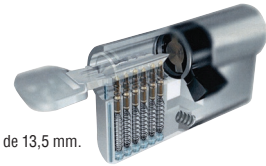

4 prestatges. Galvanitzada.

102'00
9694152
180x150x50 cm.
9706944
190x150x60 cm.

4 prestatges. Blau/taronja

102'00
9672267
180x150x50 cm.
9706943
190x150x60 cm.

**MANETA ZAMAK/
ALUMINI PLACA**9699952
Bitàcola níquel setinat.**8'95****MANETA KYLATE**9626859
U50255SN. Acabat níquel
setinat. 200 mm. Roseta de
Ø 50 mm.**13'95****POM PORTA KYLATE**9653342
501A. Acabat níquel setinat,
Ø base 85 mm. Ø pom 70 mm.**7'50****POM PORTA LLAUTÓ**9699965
Noray polit brillant.**7'95****MANETA AMB PLACA KYLATE****25'95**9621718
3010CU. Llautó acabat cuir
setinat.
Placa de 255x46 mm.9621719
3015. Llautó acabat
combinat brillant i mat.
Placa de 255x46 mm.9621720
3015. Llautó acabat
cuir setinat.
Placa de 255x46 mm.**Des de
29'95**9611708
Llautó. 30-30 mm. Lleva de 13,5 mm.9608506
Llautó. 30-30 mm. Lleva de 15 mm.9608507
Llautó. 35-35 mm. Lleva de 15 mm.9608508
Llautó. 30-40 mm. Lleva de 15 mm.9611716
Niquelat. 30-30 mm. Lleva de 13,5 mm.9608515
Niquelat. 30-30 mm. Lleva de 15 mm.9608518
Niquelat. 35-35 mm. Lleva de 15 mm.9608521
Niquelat. 30-40 mm. Lleva de 15 mm.**CILINDRE SEGURETAT KYLATE**