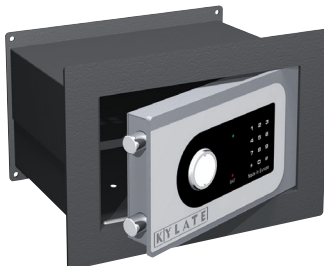

Porta de 6 mm amb 4 perns.

9661442
103E. Mesures: exteriors 380x485x220 mm, interiors 30x45x16,5 cm.

289'00

9661443
104E. Mesures: exteriors 485x380x310 mm, interiors 40,5x34,5x25,5 cm.

309'00