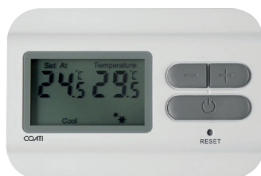

TERMÒSTAT DIGITAL 9683366

Pantalla digital de grans dimensions. Fàcil maneig. Per a sistemes de calefacció i aire condicionat. Sistema antigelades. Rang control de temperatura entre 5° i 35°. Alimentació per bateries 2x AAA no incloses. Connexió de 2 fils.

22'95