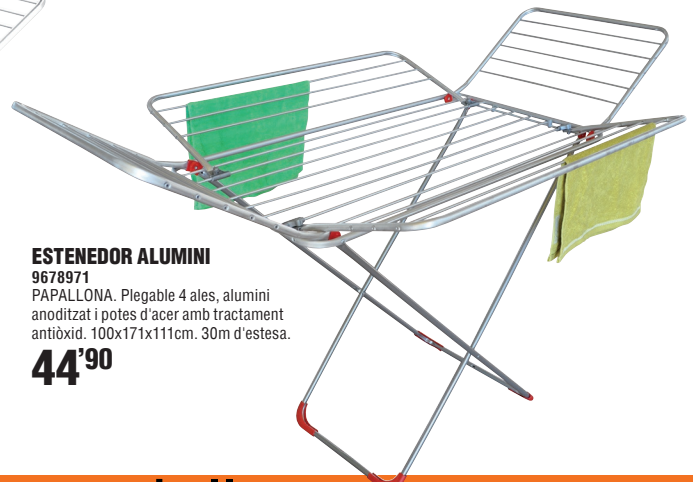

ESTENEDOR ALUMINI 9678971

PAPALLONA. Plegable 4 ales, alumini anoditzat i potes d'acer amb tractament antiòxid. 100x171x111cm. 30m d'estesa.

44'90