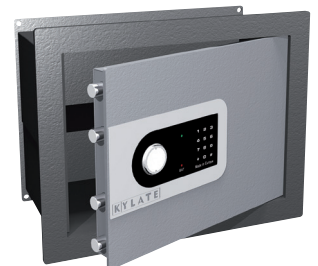

**MANETA ZAMAK/
ALUMINI PLACA**

9699952
Bitàcola níquel setinat.

8'95

MANETA KYLATE

9626859
U50255SN. Acabat níquel
setinat. 200 mm. Roseta de
Ø 50 mm.

13'95

POM PORTA KYLATE

9653342
501A. Acabat níquel setinat,
Ø base 85 mm. Ø pom 70 mm.

7'50

POM PORTA LLAUTÓ

9699965
Noray polit brillant.

7'95

MANETA AMB PLACA KYLATE

25'95

9621718
3010CU. Llautó acabat cuir
setinat.
Placa de 255x46 mm.

9621719
3015. Llautó acabat
combinat brillant i mat.
Placa de 255x46 mm.

9621720
3015. Llautó acabat
cuir setinat.
Placa de 255x46 mm.

**Des de
29'95**

9611708
Llautó. 30-30 mm. Lleva de 13,5 mm.

9608506
Llautó. 30-30 mm. Lleva de 15 mm.

9608507
Llautó. 35-35 mm. Lleva de 15 mm.

9608508
Llautó. 30-40 mm. Lleva de 15 mm.

9611716
Niquelat. 30-30 mm. Lleva de 13,5 mm.

9608515
Niquelat. 30-30 mm. Lleva de 15 mm.

9608518
Niquelat. 35-35 mm. Lleva de 15 mm.

9608521
Niquelat. 30-40 mm. Lleva de 15 mm.

CILINDRE SEGURETAT KYLATE

6 pitons. Antibumping. Protecció antitrepan. 5 claus de llautó níquelat.

DOBLE EMBRAGATGE

**Des de
33'95**

9694618
Llautó. 30-30 mm. Lleva de 15 mm.

9694619
Llautó. 30-40 mm. Lleva de 15 mm.

9694620
Niquelat. 30-30 mm. Lleva de 15 mm.

9694621
Niquelat. 30-40 mm. Lleva de 15 mm.

CAIXA DE SEGURETAT PER A CLAUS ARREGUI

9679868
KEEPER. Caixa guarda claus per a fixar a la paret, fabricada en acer de gran resistència. Sistema d'obertura mitjançant combinació. Adequada per guardar claus o targetes que permetin l'accés a habitatges, béns de lloguer, locals d'ús compartit, vehicles, etc. 125x80x32mm

28'90

CAIXA FORTA SUPERFÍCIE ARREGUI

9695063
CLASS T-20E. Obertura mitjançant teclat i pom. Combinació de 4 a 8 dígits. Gruix de la porta 3 mm, del cos 1,5 mm. 2 perns de Ø 18 mm. Mesures exteriors: 200x310x200 mm.

44'90

CAIXA FORTA SUPERFÍCIE ARREGUI