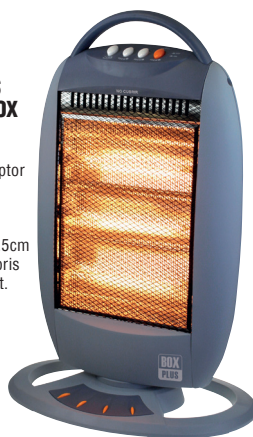

ESTUFA HALÒGENA OSCIL·LANT BOX PLUS

9687613
400/800/1200W. 3 funcions ajustables. Oscil·lant. Protecció antibolcada. Botó d'encesa/apagada. Nansa per a transport 220V/50Hz. Material ABS i metall blanc. Mesures de la placa 23x33cm.

24'95