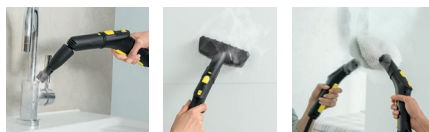

NETEJA PROFUNDA SENSE QUÍMICS ELIMINA FINS A UN 99.999% DE CORONAVIRUS*

VAPOR SENSE INTERRUPTIÓ

AMB CERTIFICAT EFICÀCIA CONTRA CORONAVIRUS