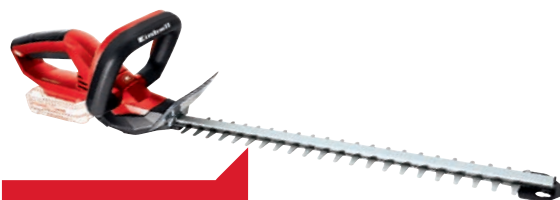

64,95 €

**CORTASETOS BATERÍA
GE-CH 1846 LI A BATERÍA**

Art.no.: 3410642
- Largo de espada: 520 mm
- Longitud de corte: 46 cm