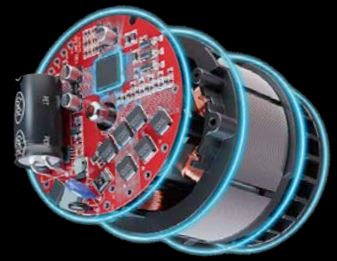

Art.nº.: 4512112

POTENCIA ILIMITADA A BATERÍA  
CON MOTOR BRUSHLESS

89,95 €

**TALADRO PERCUTOR**  
TP-CD 18/50 LI-I BL A BATERÍA  
- Par de apriete: 20 + 1 + 1  
- Fuerza: 50 Nm  
- Portabrocas metálico: 13 mm  
- Caja de engranajes metálica  
Art.nº.: 4513942