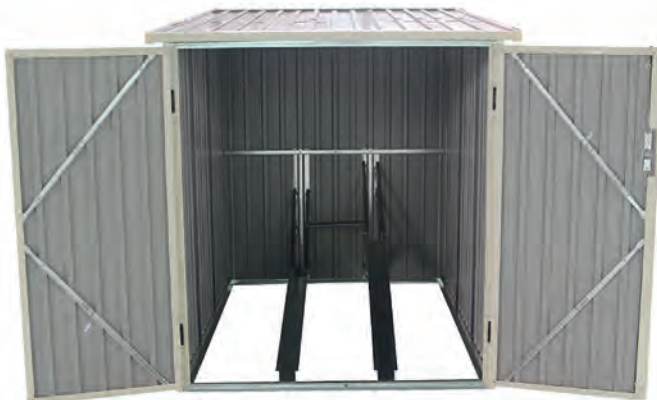

COBERTIZO METÁLICO VELOC I

9713101
Apto para dos bicicletas. 142x157x198. Puertas abatibles de 134x152 cm. Color gris antracita. Tejado a un agua.

399'00