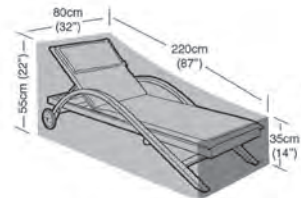

FUNDA CONJUNTO MESA RECTANGULAR 4 PLAZAS
9704528
65'95

FUNDA TUMBONA
9704536
44'95