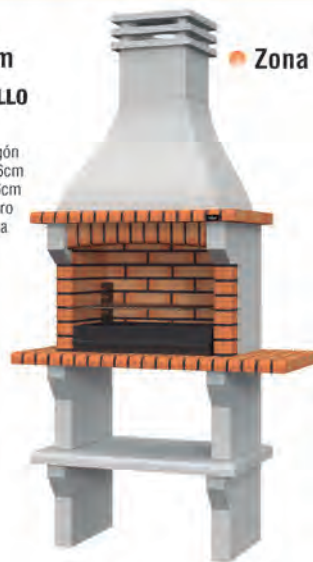

369'00

● Zona fuego: 65cm

BARBACOA DE LADRILLO TEIDE
9701380

Fabricada en ladrillo y hormigón refractario. Con dos minibancadas. 124cm (ancho) 58cm (profundo) 240cm (alto). Incluye parrilla y brasero con recoje cenizas. Se entrega sin pintar. 705 kg.