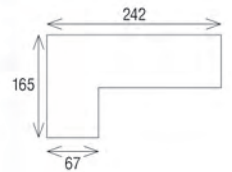

CONJUNTO RATÁN RINCONERO
CON MESA ALTA MILÁN

9708897

Estructura metálica recubierta de ratán sintético color negro y cojines de poliéster color gris. Sofá grande: 175 x 67 x h 73cm, sofá pequeño: 165 x 67 x h 73cm, mesa con sobre en polywood color gris 145 x 75 x h 68 cm.

695'00