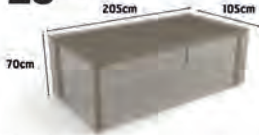

FUNDA MESA RECTANGULAR
9681219
23'95