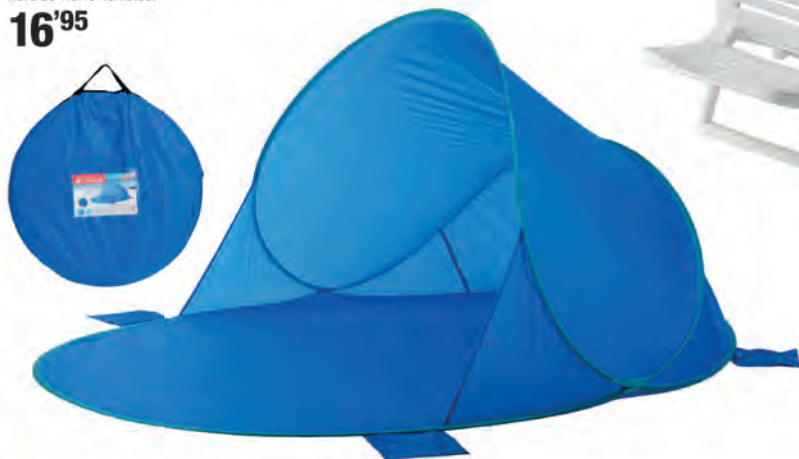

CRUDO
9700254

Camping

PARASOL DE PLAYA

Fabricado en poliéster, diámetro 200 cm, altura ajustable y mecanismo para el giro. Bolsa de transporte incluida.

25'95

9707947
Color arena.

9707948
Color beige.

9707949
Color gris.

PARAVIENTOS DE PLAYA

9704429
165x200x100 cm. Fabricado en nylon de alta resistencia con refuerzos de fibra de vidrio flexibles.

16'95

PINCHO SOMBRILLA
9685000
Longitud 38 cm. Con mango 42,5 cm. Ø 3,4 cm. Surtido 5 colores