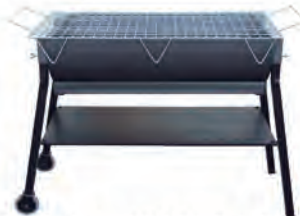

BARBACOA IDEAL ASADOS O CALÇOTS
9701635
Leña o carbón. Construida en chapa de 1,5 mm y pintada con pintura anticorrosiva. 2 ruedas y bandeja central. La parrilla de acero zincado tiene superficie de asado 87x50 cm.
249'00