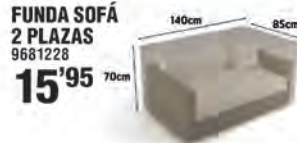

FUNDAS PROTECTORAS MUEBLE JARDÍN Fabricadas en polietileno, color taupé, cuerda ajustable.

Fundas protectoras de mueble jardín

FUNDAS PROTECTORAS MUEBLE JARDÍN EASY COVER:

Parte superior no-tejida de 70g/m² igual a poliéster de 400 g/m² y revestimiento de polietileno de 90 g/m². Resistente a los rayos UV (casi no se decoloran). Costuras completamente soldadas. 100 % impermeable. Ojales de latón que no se oxidan. Cordón inferior con cierres. Lavable. Casi imposible de rasgar incluso cuando está dañado.