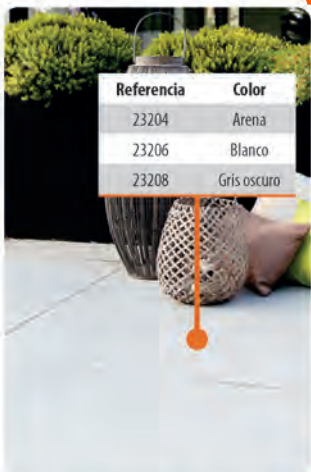

Referencia	Color
23204	Arena
23206	Blanco
23208	Gris oscuro

PINTURA RENOVACIÓN SUELOS EXTERIOR CLIMAS EXTREMOS
2,5 L. Para suelos de piedra, cemento, hormigón o baldosas. Alta resistencia a la intemperie. Anti manchas, lavable a presión. Acabado satinado.
59'95

BARNIZ SUELOS ANTIDERRAPANTE
9713427
750 ml. Convierte el suelo en antideslizante. No amarillea y preserva el soporte. Uso interior o exterior. Acabado Satinado.
16'95