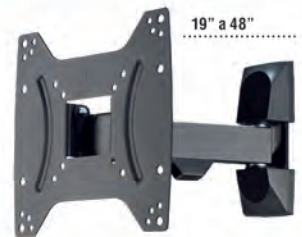

154⁹⁵

hama
SUPORTS TV

10" a 26"

9700661
Inclinable (+0° / -10°).
Vesa fins a 100x100.
Pes màxim 25kg.

8⁹⁵

19" a 48"

9700663
Inclinable (+0° / -10°).
Vesa fins a 200x200. Pes màxim 25kg.

16⁹⁵

19" a 48"

1 BRAÇ 9700664
Inclinable +12° / -5°. Rotació 180°. VESA fins a 200x200. Pes màxim 20kg.

25⁹⁵

2 BRAÇOS 9700665
Inclinable (+12° / -5°). Rotació. VESA fins a 200x200. Pes màxim 20kg.

34⁹⁵

Estenedors i planxat