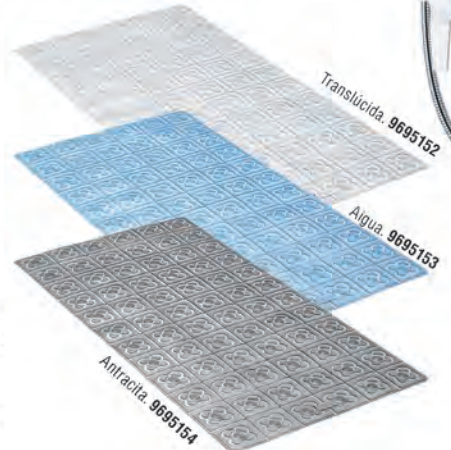

CUBELL DE BANY 3L
9680828
Acer inoxidable brillant.
17'75

CATIFA DE BANY ANTILLISCANT AMB VENTOSOS BCN
36 x 72 cm.
14'95
-DISPONIBLE DIFERENTS MESURES EN BOTIGUES