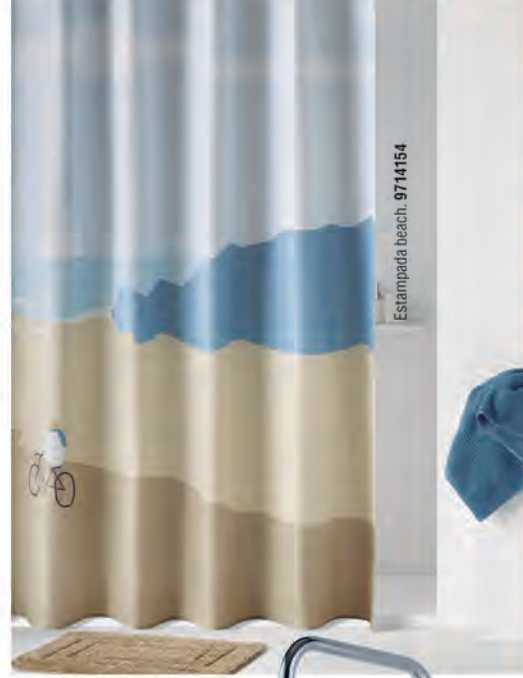

Estampada beach. 9714154

martin's
collection

Inoxidable. Material de fixació inclos, tacs i cargols.