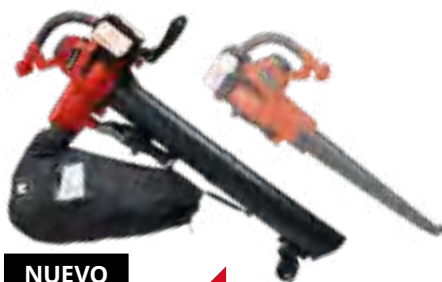

Art.nº.: 2093301

POWER

129,95 €

AUTOPULIDORA - LIADORA A BATERÍA

- CE-CP 18/180 Li E -SOLO**
- Oscilaciones: 500-3.000 min⁻¹
 - Lija: Ø 180 mm

Art.nº.: 2093320

129,95 €

PULVERIZADOR A BATERÍA
GE-WS 18/150 Li - SOLO

Art. nº.: 4512091

NUEVO

119,95 €

ASPIRADOR SOPLADOR A BATERÍA

GE-CL 36/230 Li E - SOLO

- Revoluciones: 8.000-14.000
- Velocidad del aire: 230 km/h
- Máx. potencia de succión: 720 m³/h
- Capacidad de la bolsa de captura: 45 l