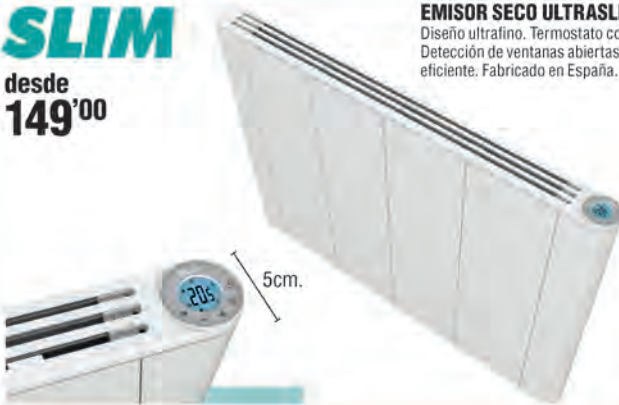

Estos datos son orientativos y pueden variar en función de la vivienda.

SERIE S

SLIM

desde **149'00**

EMISOR SECO ULTRASLIM FÁCULA SERIE S

Diseño ultrafino. Termostato con precisión de 0,1°C. Programación diaria/semanal. Modos confort, económico, antihielo y fácil manejo. Detección de ventanas abiertas. Medición de consumo. Función de activación anticipada. Función baby-care. Extrasilencioso. Consumo eficiente. Fabricado en España.