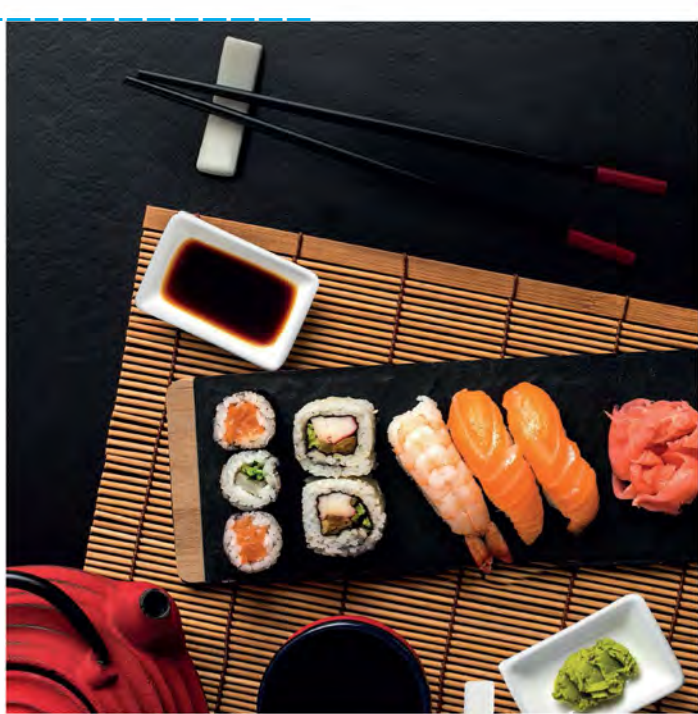

VASO AGUA OECORADO SETA Pack 3 unidades 9715957 **5'95.**
BOL PORCELANA CON PALILLOS SET SETA Set 2 unidades 9715964 **18'95.**
BANDEJA PORCELANA SETA SURTIDO 11x20 cm 9715963 **4'50.**