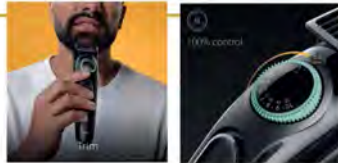

CORTEPELO WAHL 9702147

Funciona cony sin cable, cuchillas de precision autoafilables, extraibles y lavables. Ancho de corte: 45 mm, largo del corte sin la guia: 1mm, 8 peines guia de: 1,5/3/6/10/13/16/19/22/25 mm, bateria de litio con una autonomia de 60 minutos. Incluye peine, tijeras y aceite lubricante. Incluye bolsa para guardar.

39'95

CORTEPELO BARBERO BRAUN 9716609

BT3411. Cuchillas de larga duraci6n. 50 minutos autonomia. LED indicador carga. 40 ajustes de longitud a intervalos de 0,5 mm. Peine barbas largas 10,5-20 mm, barba de 3 dias 0,5-10 mm. Uso sin cable.

39'95