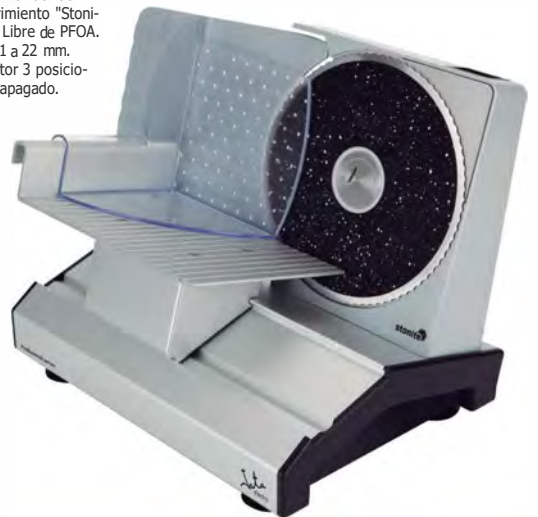

PICADORA JATA 9693772
PC123N, 700W, sistema 1,2,3, gran
capacidad, cuchilla de acero inoxidable,
desmontable para facil limpieza.

39'95