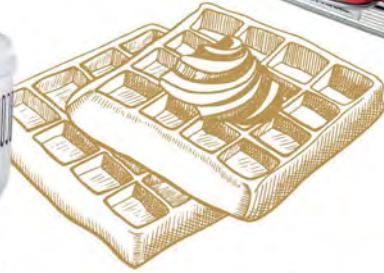

34,5 cm. "iiiCioS"