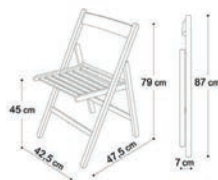

1007632

MESA MULTIUSOS PLEGABLE

9714864

Fabricada en HDPE. Medidas 180x74 cm, alto 74 cm. Grosor 4 cm. Tubo diametro 25 mm y grosor 1 mm.

44'95