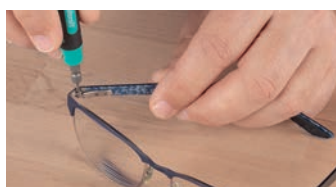

13'95

Herramientas precisión

MICRO DESTORNILLADOR DE BOLSILLO
1013931

Con forma de bolígrafo con 4 puntas micro dobles para tornillos pequeños. 2 puntas reversibles para tornillos micro (PH0 + PL 1.5 / PH00 + PL 3.0). Capuchón con imán. Clip para su fijación en el bolsillo.