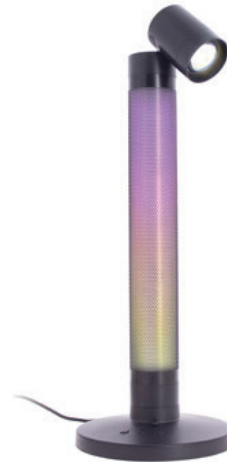

LÁMPARA PIE LED
23003580
120cm rgb digital usb sincronización musical.
49'95