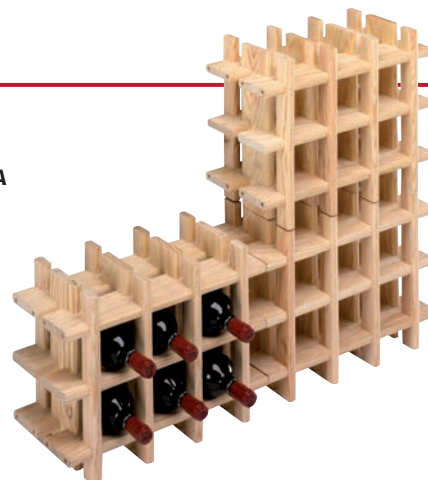

JUEGO DE 2 PATAS
9706169
13,5cm de altura de pata. **12'95**

Fácil montaje

Botelleros apilables

BOTELLERO DE PINO SIN BARNIZAR
9643722
68,8 X 30 X 27 cm. Pino macizo de 17 mm de grosor. Apilable. Capacidad 16 botellas. **27'50**

BOTELLERO PINO SIN BARNIZAR RIOJA
9643721
Capacidad para 9 botellas. 42 x 32,5 x 22 cm. **29'95**
4747643
Capacidad para 24 botellas. 42 x 32,5 x 22 cm. **64'95**

AMBIT

1007630

SILLA PLEGABLE

Estructura, asiento y respaldo en madera maciza de haya. Medidas: 42,5 x 47,5 x 79 cm. Herrajes en acero tratado. Adhesivo y pinturas hidrosolubles.