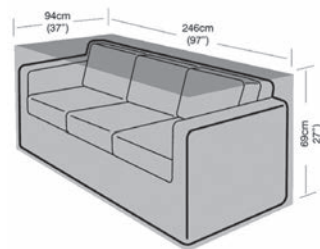

SOFA 3 PLAZAS GRANDE
9704534
59'95