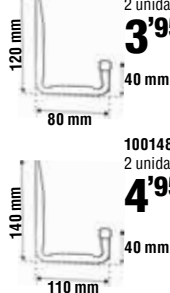

1001490
2 unidades.
3'95

1001488
2 unidades.
4'95