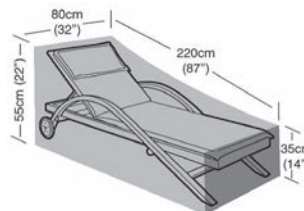

FUNDA TUMBONA
9704536
44'95