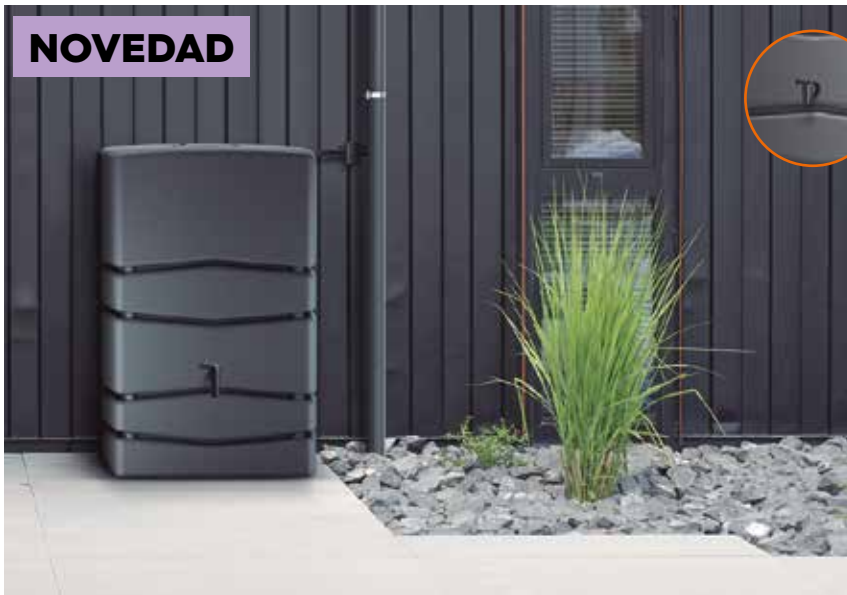

DEPÓSITO PARA AGUA POTABLE REDONDO
23000460
Capacidad 510 L. Color verde. El depósito incluye tapa y grifo. Alto 100 cm; Ø máx. 100 cm.
129'00

DEPÓSITO PARA AGUA DECORATIVO
23000438
Capacidad 500 L. Incluye grifo de plástico dorado y rosca de 3/4" para conectar el grifo. Depósito de agua de lluvia elegante y estilizado con una moderna decoración frontal en piedra. Fabricado con material 100% reciclado.
269'00

Referencia	Capacidad	Medidas	PVP
23005120	350 L	135x77,8x38,3 cm	219'00
23005121	450 L	150x77,5x57,3 cm	249'00
23005122	650 l.	165x77,5x57,3cm	349'00