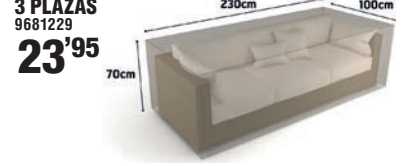

FUNDA SOFÁ 3 PLAZAS
9681229

23'95