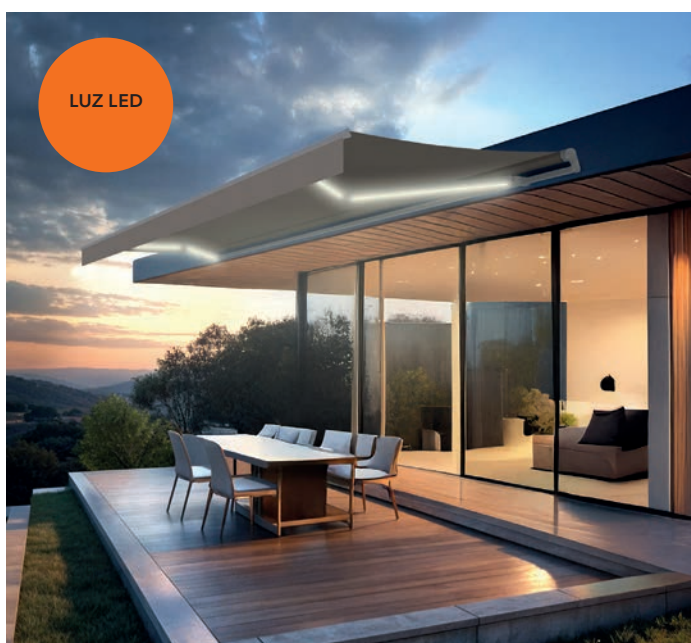

LUZ LED

SOPORTE TOLDO

9676482

Soporte para anclajes tanto a techo como a pared con adaptador de 40 mm a 35 mm.

27'50

NOVEDAD