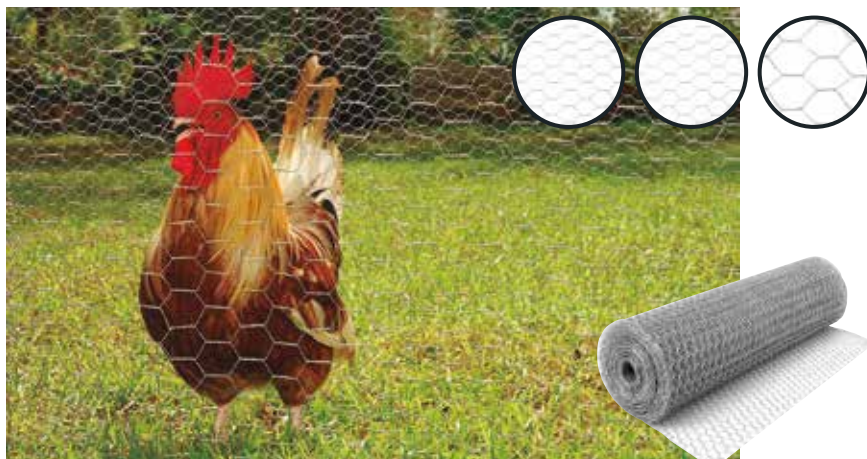

Malla triple torsión galvanizada

Fabricada con alambre galvanizado. Ideal para cercados de animales domésticos.

Referencia	Hueco	Ø Hilo	Rollo	PVP
9712833	51 mm	0,9 mm	1x10 m	7'95
9712834	51 mm	0,9 mm	1x25 m	18'95
9712817	51 mm	0,9 mm	1x50 m	34'95
9712818	51 mm	0,9 mm	1,5x50 m	51'95
9712819	51 mm	0,9 mm	2x50 m	69'95
9712835	25 mm	0,8 mm	1x10 m	11'95
9712836	25 mm	0,8 mm	1x25 m	29'95
9712821	25 mm	0,8 mm	1x50 m	59'95
9712837	13 mm	0,7 mm	1x10 m	15'95
9712838	13 mm	0,7 mm	1x25 m	39'95
9712824	13 mm	0,7 mm	1x50 m	74'95
1004660	41 mm	0,9 mm	1x50 m	64'95
9712820	31 mm	0,9 mm	1x50 m	59'95
9712822	19 mm	0,8 mm	1x50 m	74'95
9712823	16 mm	0,7 mm	1x50 m	69'95