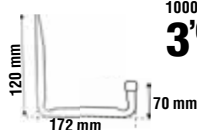

NIVEL

Gancho multiusos mural

Doble

Elementos de anclaje no incluidos
Ø12mm. Medidas: 120mm de alto, 90mm entre brazos.

1000591
2'95

1000592
3'60

1000593
3'95

Simple