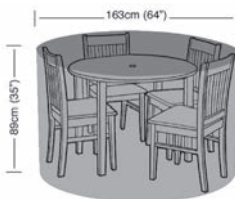

FUNDA MESA REDONDA
9704529
49'95