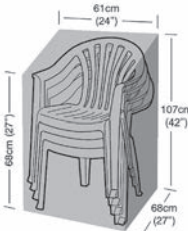

FUNDA SILLAS APILABLES
9704531
26'95