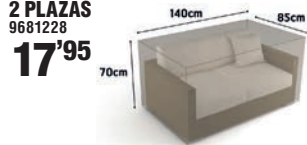

FUNDA SOFÁ 2 PLAZAS
9681228

17'95