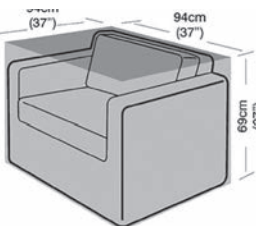

FUNDA SILLON GRANDE
9704532
37'95