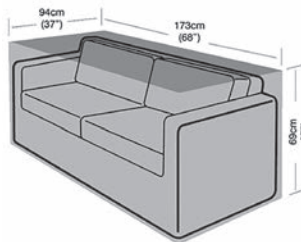

FUNDA SOFA 2-3 PLAZAS GRANDE
9704533
49'95