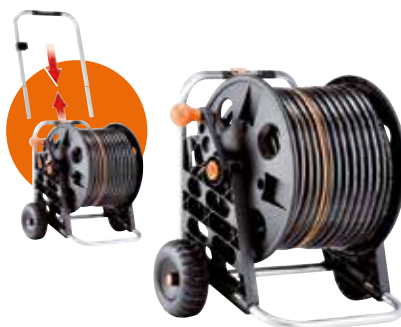

CLABER CARRO PORTAMANGUERA EQUIPADO 9630954

Incluye: 25 m de manguera de alta calidad y Ø 5/8" (15mm), 4 conectores automáticos, 1 lanza y 1 conector de grifo.
84'95