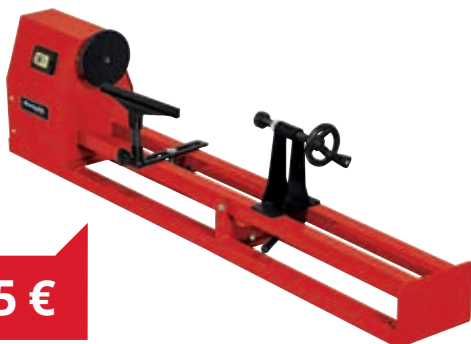

TORNO DE MADERA

TC-WW 1000/1

- Potencia: 400 W
- Diámetro de giro: 280 mm
- Longitud del husillo: 1.000 mm
- Velocidad del husillo: 890/1.260/1.760/2.600 min⁻¹

Art.n.º: 4312110

NUEVO

149,95 €

LIJADORA DE PLATO

TC-US 380

- Potencia: 380 W
- Velocidad sin carga: 1.500 min⁻¹
- Cinta lijadora: 914 x 100 mm
- Tamaño de grano de la cinta de lijar: 80 mm
- Mesa inclinable: 0°-60°

Art.n.º: 4419257