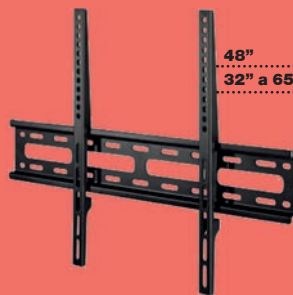

**29'95**

48"  
32" a 65"

No inclinable.  
9712206  
Para televisores de 48". Vesa hasta 200x200. Peso máximo 25kg.

**11'95**

9712205  
Para televisores de 32" a 65". Vesa hasta 600x400. Peso máximo 35kg.