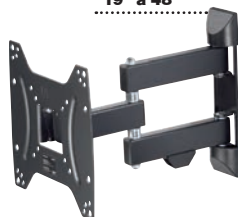

2 BRAZOS 9700665
Para televisores de 19" a 48". Inclinable (+12° / -5°). Rotación 180°. VESA hasta 200x200. Peso máximo 20kg.

39'99