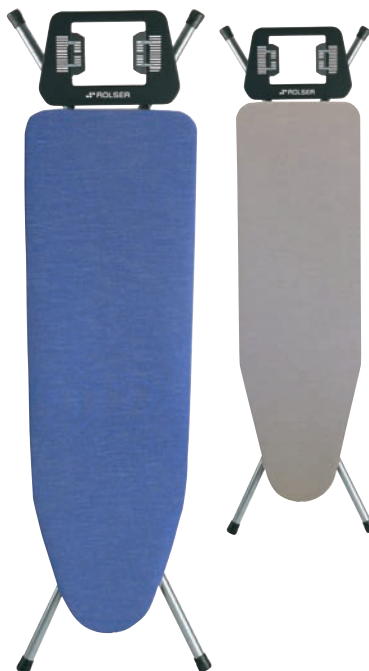

TABLA DE PLANCHAR K-UNO

115 x 35 cm. Altura regulable.
Estructura perforada. Funda algodón.
Azul natural 9684630
Arena natural 9684631

69'95