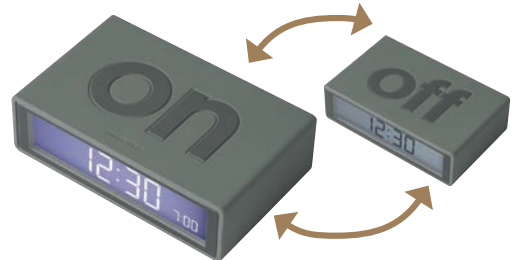

RELOJ DESPERTADOR LCD 9712197

Electroluminiscente. Dos caras de funcionamiento ON/OFF. Funciones táctiles. Diseñado en goma ABS. 2 pilas AAAA (incluidas).

30'95