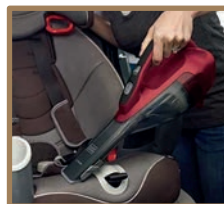

ESCOBA ASPIRADOR MULTIFUNCION SIN CABLE ROIDMI 9712453

- -Mod. S1E
- -Batería litio de 22.2 V.
- -Autonomía hasta 40 minutos.
- -Carga completa en tan solo 2.5 h.
- -2 velocidades.

1. **Accesorios:**
2. -Cepillo 2 en 1: rincones y polvo.

174'95

NEW

ASPIRADOR RECOGETODO BLACK & DECKER 9712339

1. DVA-315-J.
   - Batería de litio 10,8 V.
   - Capacidad de depósito 500 ml.
   - Autonomía 15 min. aprox.
2. Incluye: boquilla y cepillo extensible.

69'95