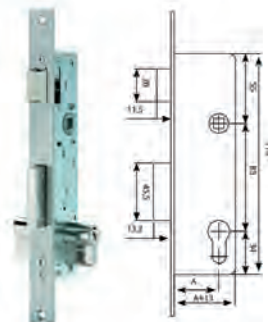

CERRADURA EMBUTIR TESA

Para carpintería metálica. Picaporte reversible accionado por manilla y llave. Palanca deslizante. Cilindro TE5 de 60mm. Frente y cerradero inoxidable. No incluye cerradero ni escudo. Frente inox

9687032 221028SSI. Entrada 20 mm. 27'95
9687033 221038SSI. Entrada 25 mm. 29'50

CILINDRO TESA TE5 LLAVE SERRETA

5 pitones. 3 llaves de acero niquelado.

LATÓN

719618 30-30 mm. Leva 15 mm. 17'95
6265792 30-10 mm. Leva 13,5 mm. 17'50