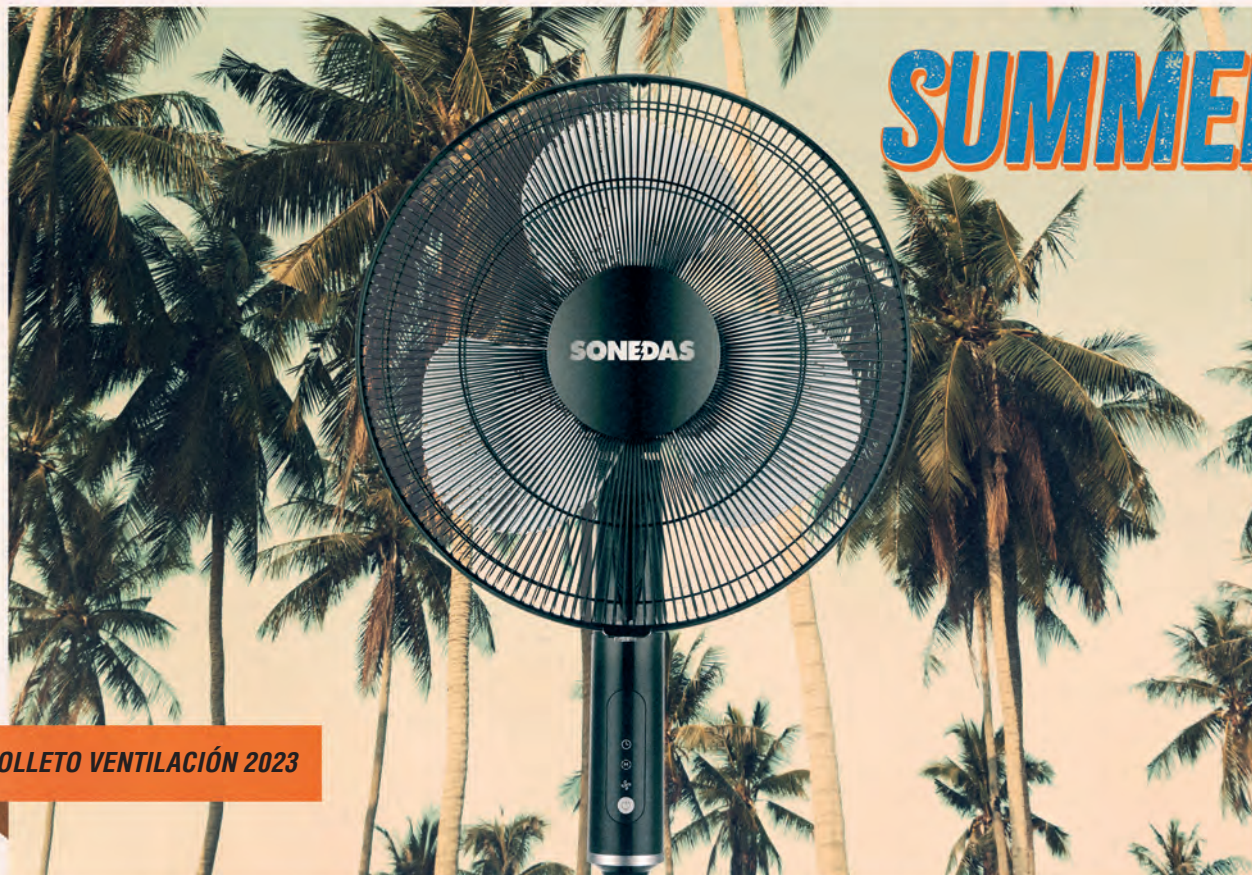

OPTIMUS

FERRETERÍAS DE CONFIANZA Y PROXIMIDAD

SUMMER

FOLLETO VENTILACIÓN 2023

VALIDEZ DE LA OFERTA: DEL 01/06/2023 AL 30/08/2023