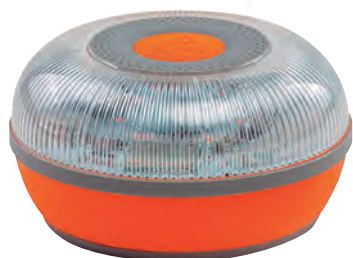

Señalización inmediata sin salir del vehículo

Envío señal de socorro a la DGT 3.0

Geolocalización exacta del vehículo

Cobertura nacional

Privacidad: La DGT recibe los datos de forma anónima

Servicio de datos garantizado hasta 2038

OPTIMUS

SU FERRETERÍA OPTIMUS:

FERRETERIA TORRANDELL

C/Tito Cittadini, 8 Tel.971.53.05.07

Ctra.Pollença-Port de Pollença Km. 54,1
Tel.971.53.05.49

OPTIMUS

FERRETERIES DE CONFIANÇA I PROXIMITAT

www.cantorrandell.com

Información general:
info@optplus.com